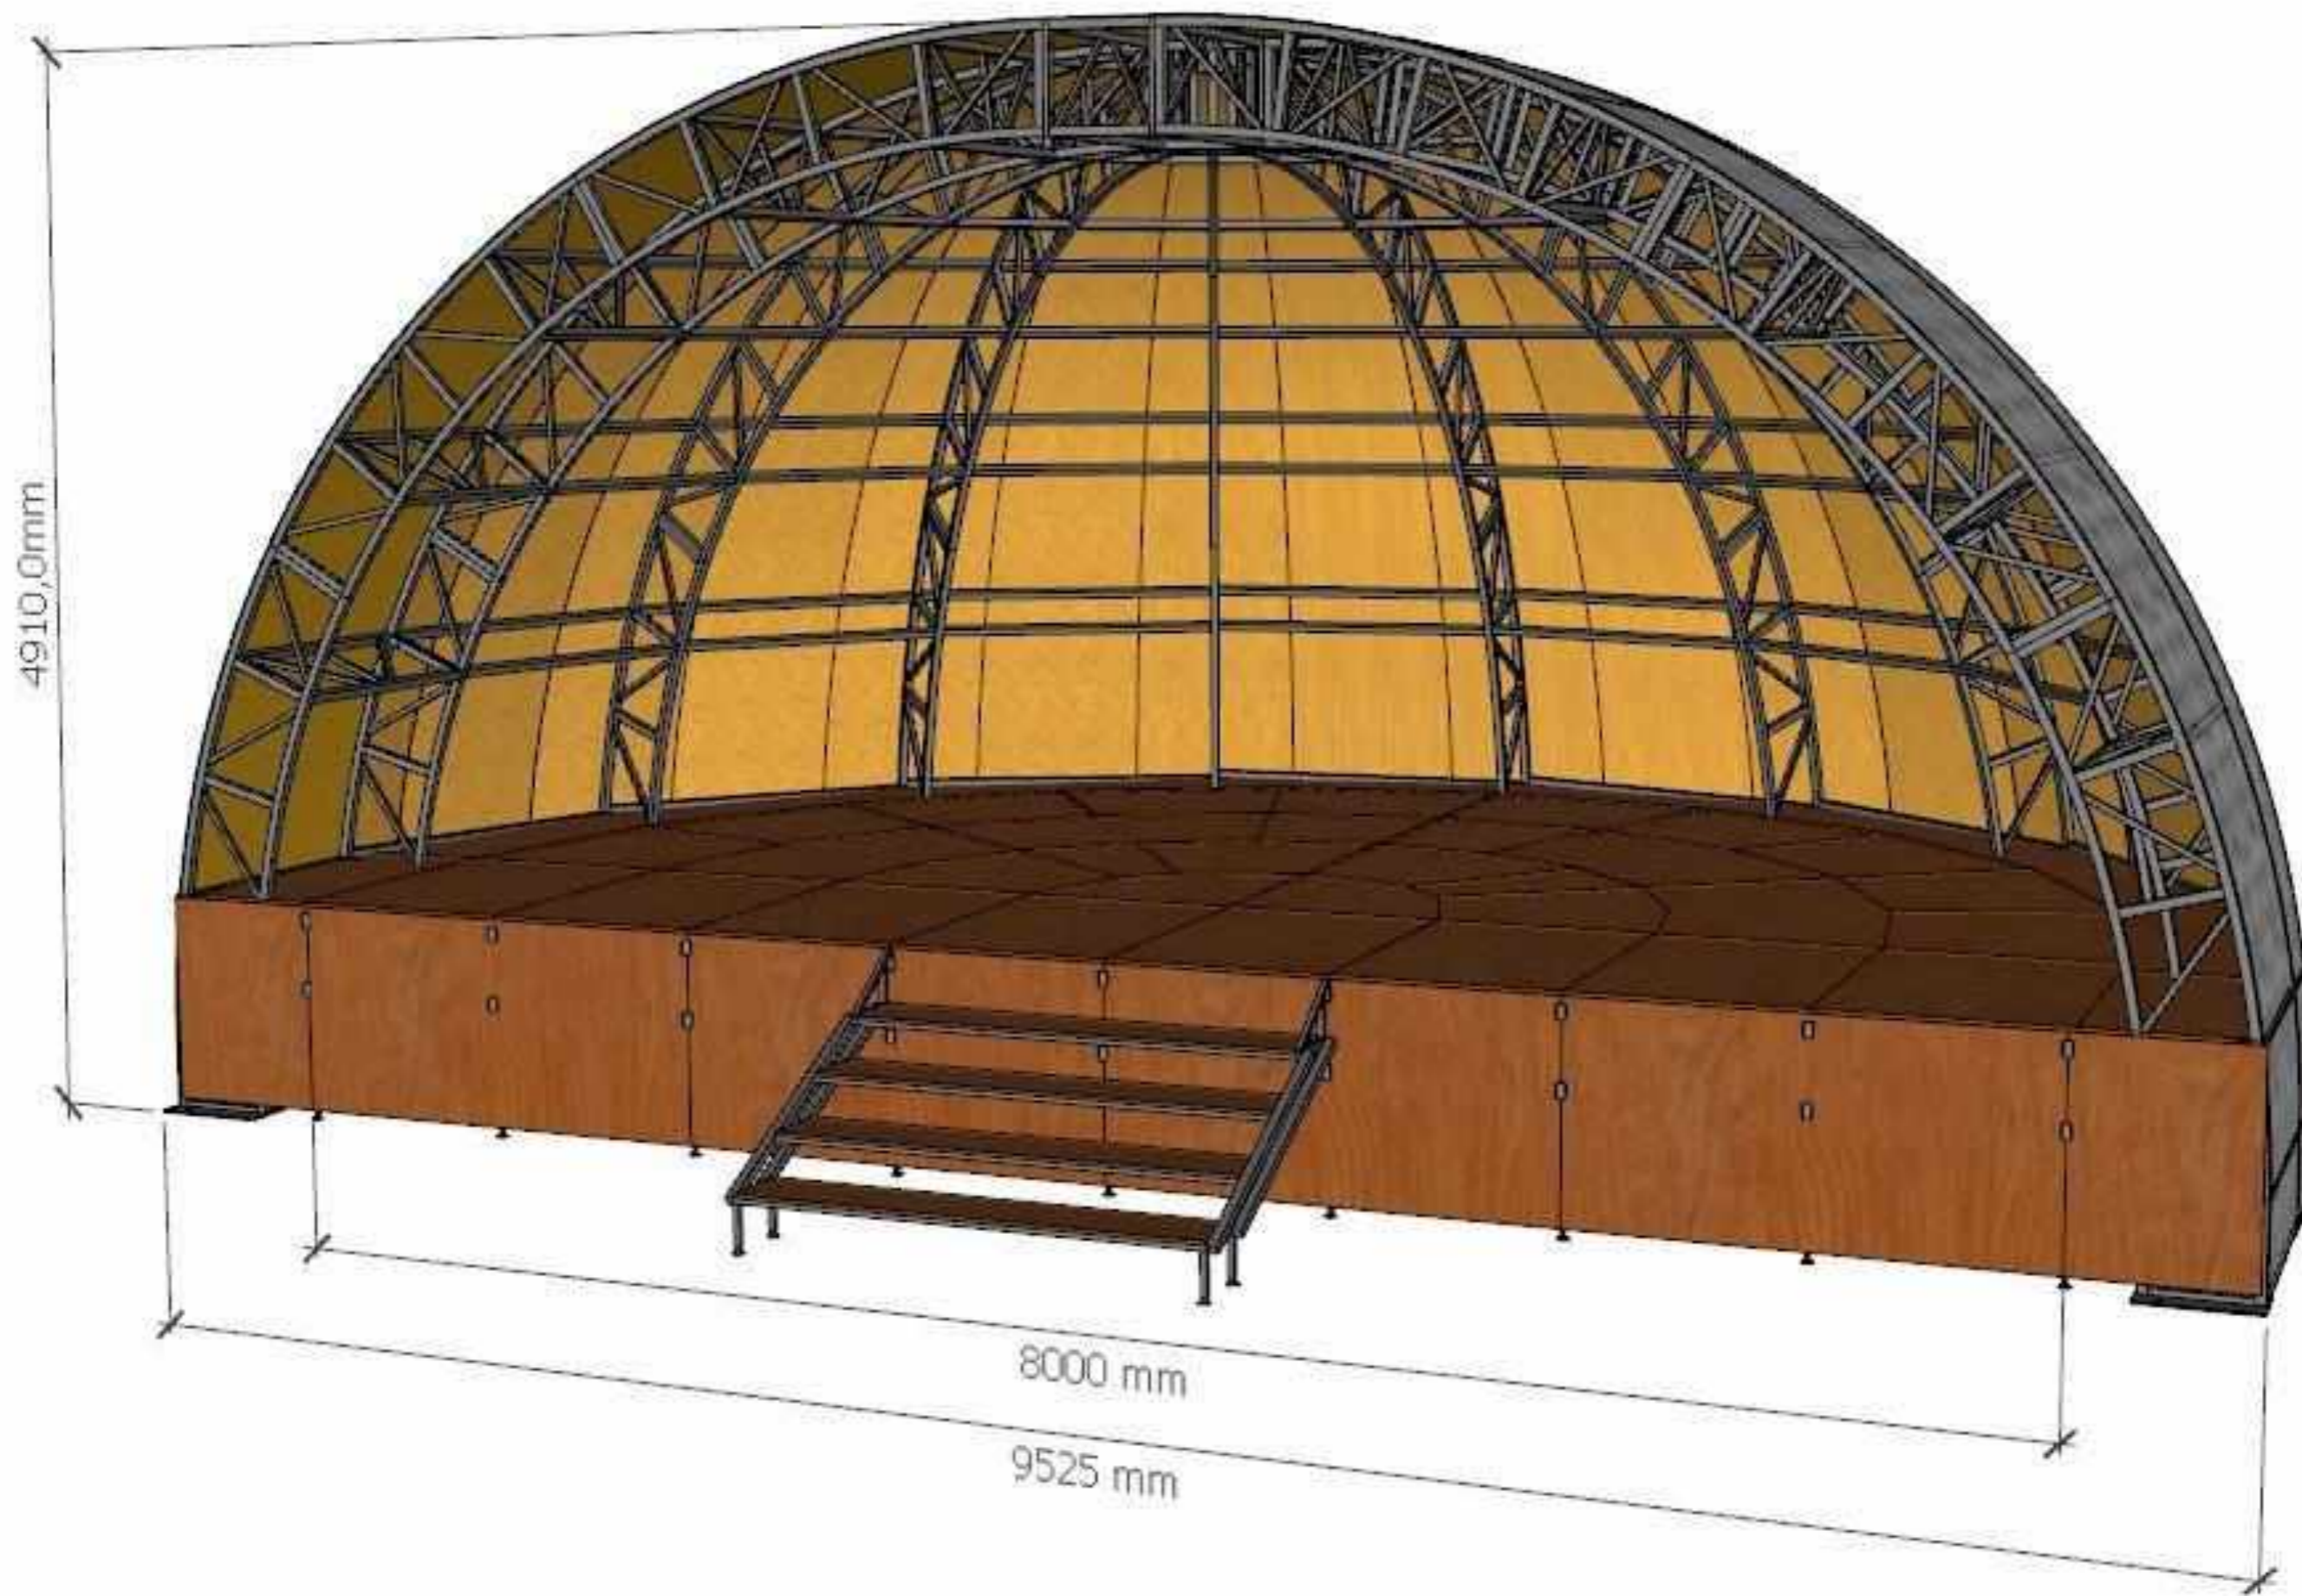

УТВЕРЖДЁН

Постановлением Администрации
Пограничного муниципального
округа от 30.01.2024 № 116

ДИЗАЙН – ПРОЕКТ

*проведения 2 этапа благоустройства (строительство летней
сцены) общественной территории в пгт. Пограничный по
улице Кирова (парк МАУ «Пограничный дом офицеров»)*

					<i>Дизайн-проект проведения 2 этапа благоустройства (строительство летней сцены) общественной территории в пгт. Пограничный по улице Кирова (парк МАУ «Пограничный дом офицеров»)</i>	<i>Лист</i>
				29.01.2024		<i>1</i>
<i>Изм.</i>	<i>Кол.уч.</i>	<i>Лист</i>	<i>Подпись</i>	<i>Дата</i>		

					<i>Дизайн-проект проведения 2 этапа благоустройства (строительство летней сцены) общественной территории в пгт. Пограничный по улице Кирова (парк МАУ «Пограничный дом офицеров»)</i>	Лист
<i>Изм.</i>	<i>Кол.уч.</i>	<i>Лист</i>	<i>Подпись</i>	<i>Дата</i>		

Описание основных конструктивных элементов

№ п/п	Наименование	Описание
1	2	3
1	Материал павильона	Сталь (покраска + грунтовка) Ферма плоская дугообразная R=4,5 м; Ферма плоская ригель 1160x475; 40x40x2/40x25x2 Обрешетка 40x40x2 Цвет - серый
2	Размер павильона	9,025x5,982x4,91 м
3	Вид крыши	Ракушка
4	Материал подиума	Сталь (покраска + грунтовка) Нагрузочная способность 750 кг/м ² Используемый профиль: 60x30x2/25x25x1,5 Цвет - серый
5	Размер подиума	8,0x5,41x0,8 м.
6	Опоры	Винтовые 1,0-1,2 м.
7	Покрытие павильона	Мягкая черепица + листы ОСБ 9 мм
8	Покрытие подиума/юбки подиума	Фанера 24/9 мм
9	Лестница	1 шт по 2,0 м.